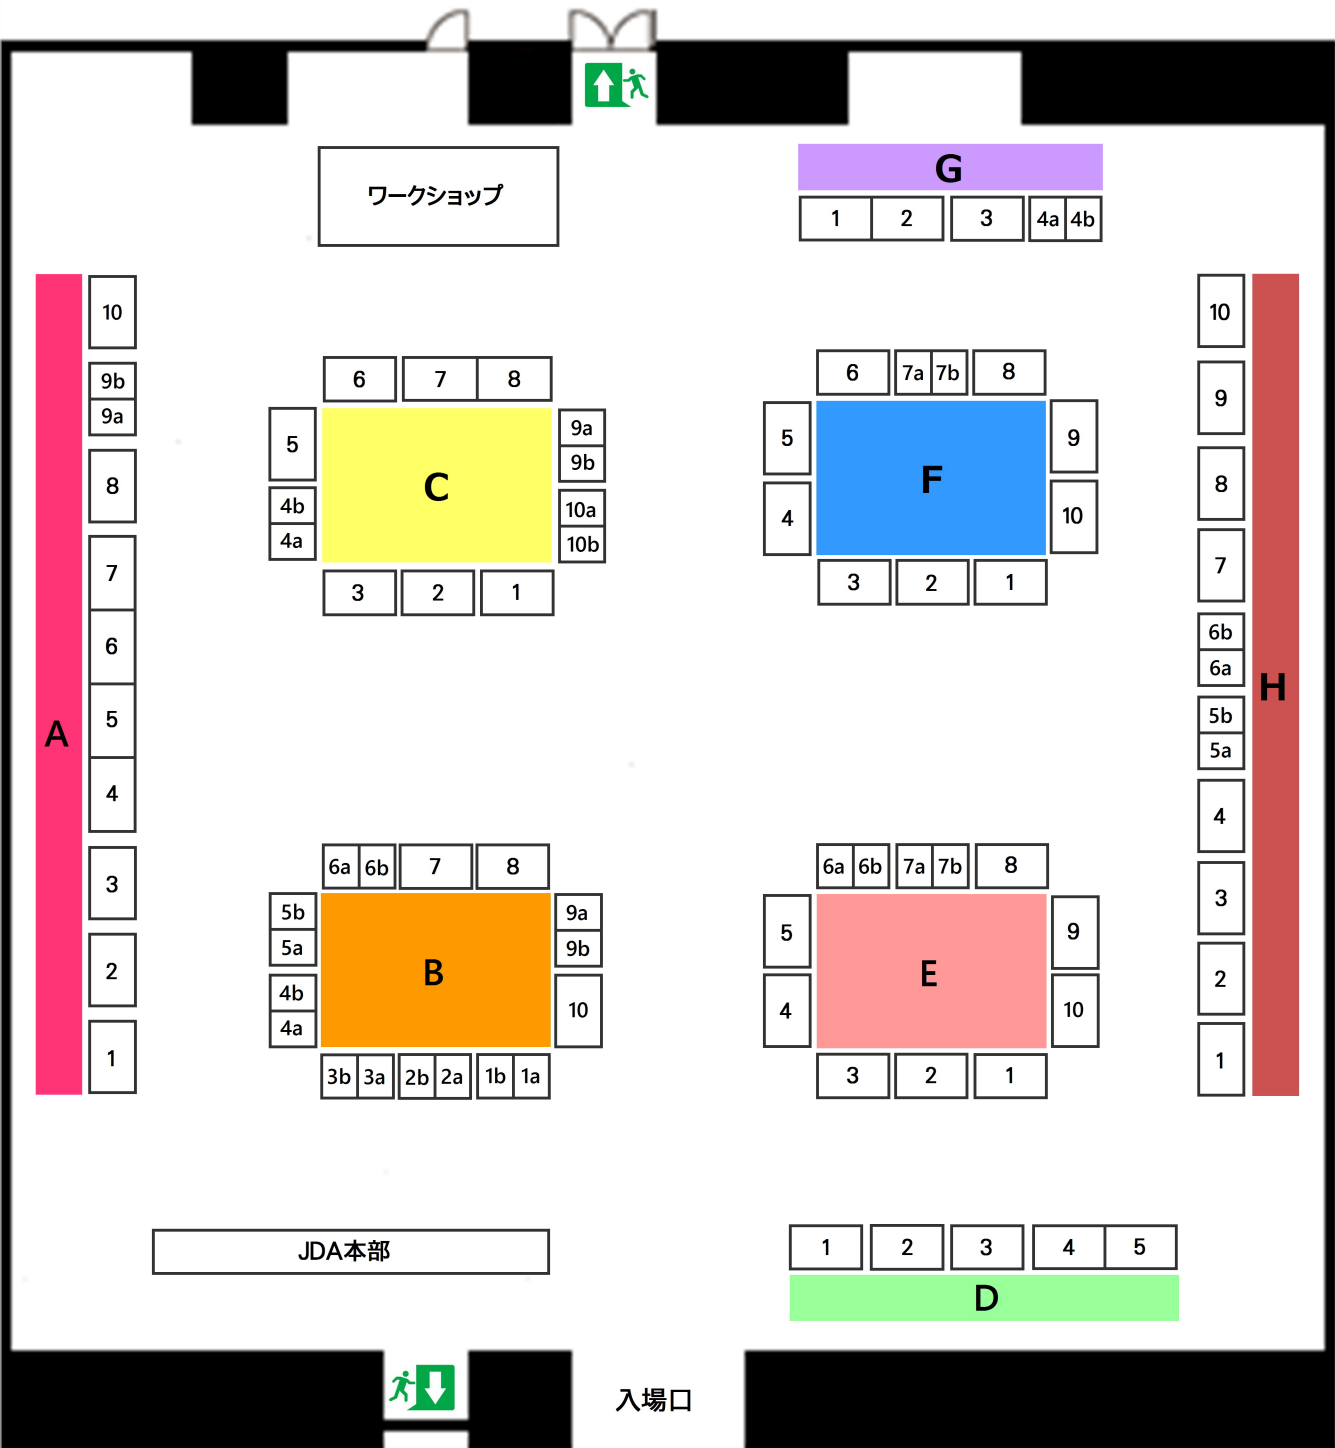

日本ドールハウス協会フェスタ ディーラーズマップ

- A1** cobaanii mokei 工房
1/12ドールハウス家具・小物等
- A2** アトリエ倉林
アイアン・葉のパーツ
- A3** (株)ミマキエンジニアリング&さかつらギャラリー
3Dプリント品・LED照明
- A4** ミニ厨房庵
金属小物・ドールハウス全般
- A5**
- A6**
- A7**
- A8** 馬原昌宏
1/12の花・植物他
- A9a** apple tree
ドールハウス全般
- A9b** もふた・もふこ
1/12ミニチュアとドールサイズ
- A10** Calin la main
ミニチュア小物・家具・テディベア
- B1a** あいさわかずこ
日本ドールハウス協会 会長
和のミニチュア小物全般・ミニチュア雑貨
- B1b** はがいちよう
アートインボックス
- B2a** JDA北海道支部
- B2b** atelier ginger&nao.min.min
ミニチュア全般
- B3a** S14
ミニチュア模型
- B3b** 異世界屋
ミニチュア全般
- B4a** スフィアS 野
洋陶器・和陶器・和風小物
- B4b** JDA西支部
- B5a** 田坂裕佳子
マット・ミニチュア小物
- B5b** Minimal X Animal
動物
- B6a** JDA北支部
- B6b** Kiko
女性小物・革小物
- B7** Atelier Vanilla
ミニチュア小物
- B8** UpFarField
エッチングパーツとそれを使用したインテリア雑貨等
- B9a** JDA台湾支部
- B9b** AN工房
1/12椅子
- B10** ドールハウスKIMI
日本ドールハウス協会 副会長
ドールハウス・ミニチュア全般・豆本
- C1** JDA九州支部
- C2** 金子辰也
ドールハウス・ミニチュア全般
- C3** あとりえ桜陽
粘土小物・花・人形